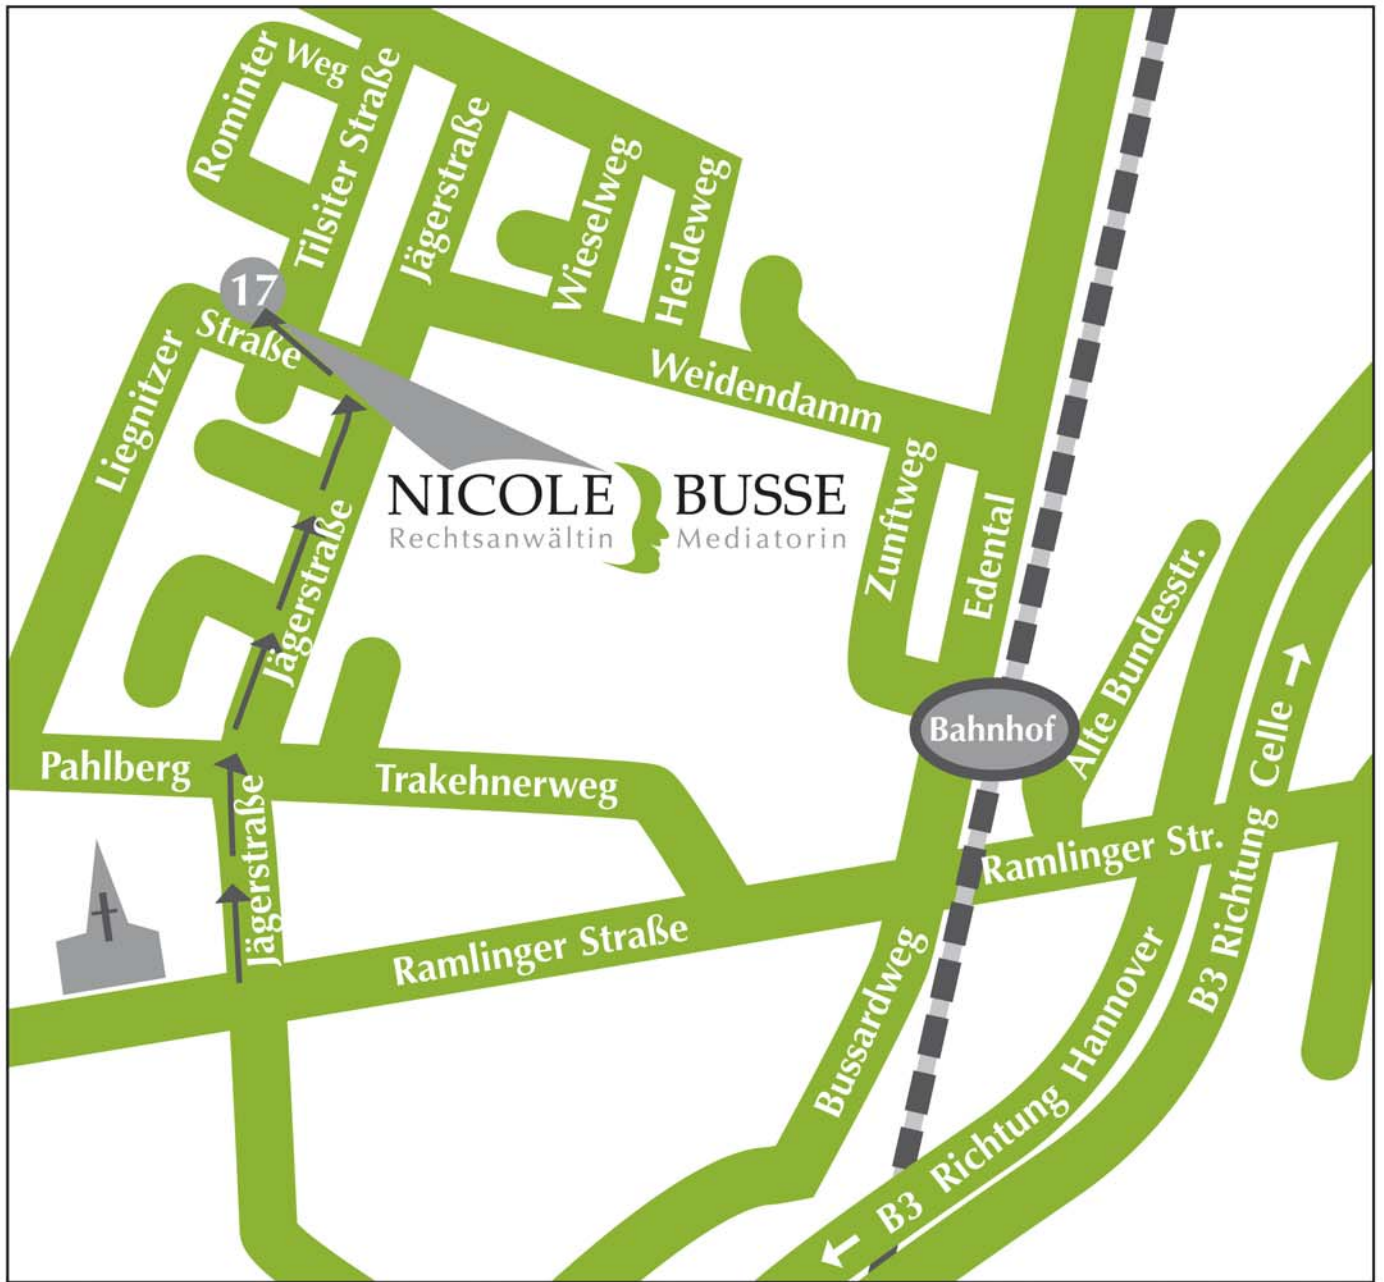

Anfahrt

Nicole Busse | Tilsiter Str. 17 | 31303 Burgdorf/OT Ehlershausen